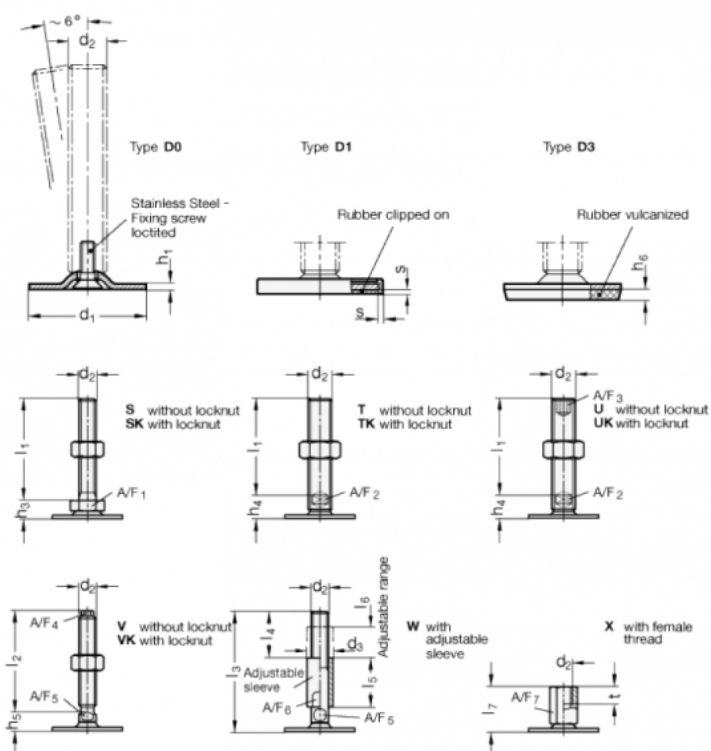

Varenummer: 204140M12125D3S
 Beskrivelse: E+G Justerfod
 GN 41-40-M12-125-D3-S
 Note: S Uden møtrik, udvendig sekskant i bunden

Mål

A/F1 = 17
 d1 = 40
 d2 = M12
 h1 = 2
 h3 = 11
 h6 = 3.5
 l1 = 125
 s =